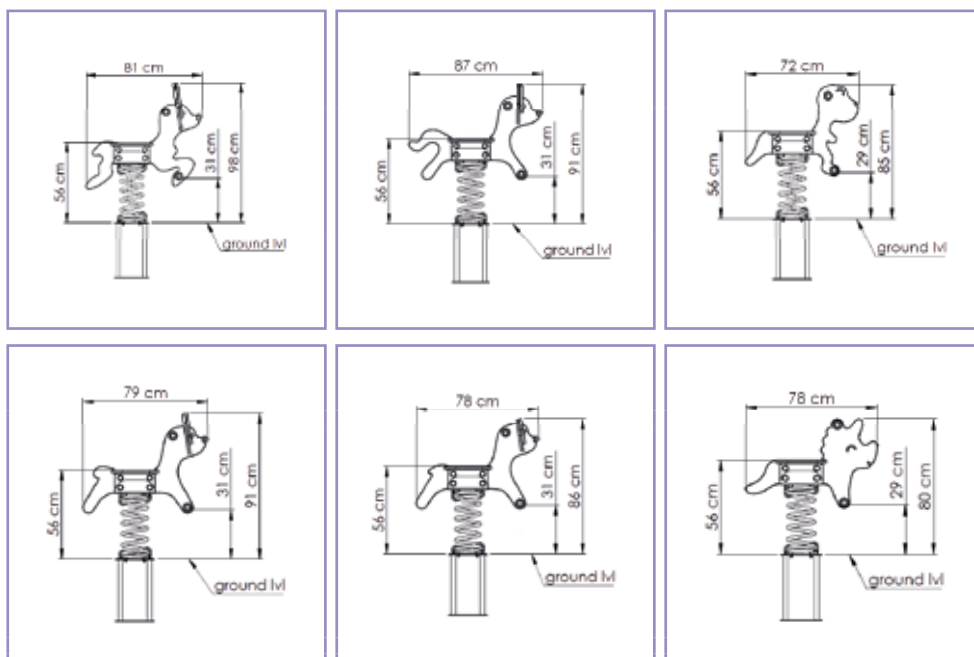

SPRING TOYS IN HDPE WITH SPRING TYPE 'SMALL' 'FAIRYTALE'

DRAWINGS:

VARIATIONS :

	177.001.001.001	spring toy in HDPE 'fairytale' (toy, spring & concrete anchor) - deer
	177.001.004.001	spring toy in HDPE 'fairytale' (toy, spring & flat anchor) - deer
	177.002.001.001	spring toy in HDPE 'fairytale' (toy, spring & concrete anchor) - fox
	177.002.004.001	spring toy in HDPE 'fairytale' (toy, spring & flat anchor) - fox
	177.003.001.001	spring toy in HDPE 'fairytale' (toy, spring & concrete anchor) - dog
	177.003.004.001	spring toy in HDPE 'fairytale' (toy, spring & flat anchor) - dog
	177.004.001.001	spring toy in HDPE 'fairytale' (toy, spring & concrete anchor) - panda
	177.004.004.001	spring toy in HDPE 'fairytale' (toy, spring & flat anchor) - panda
	177.005.001.001	spring toy in HDPE 'fairytale' (toy, spring & concrete anchor) - trex
	177.005.004.001	spring toy in HDPE 'fairytale' (toy, spring & flat anchor) - trex
	177.006.001.001	spring toy in HDPE 'fairytale' (toy, spring & concrete anchor) - trice
	177.006.004.001	spring toy in HDPE 'fairytale' (toy, spring & flat anchor) - trice